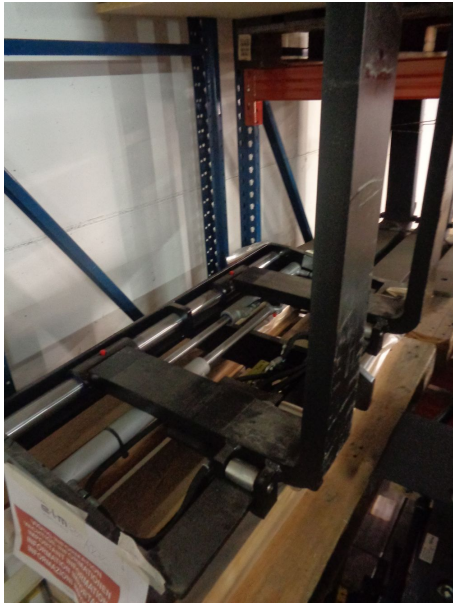

## **E-L-M Zinkenverstellgerät mit Seitenschub 6IFPF 25 1150 gebraucht**

### **Info**

**Marke:** E-L-M

**Bauart:** Zinkenverstellgerät mit Seitenschub

**Modell:** 6IFPF 25 1150

**ISO-Klasse:** keine

**Fahrgestellnr:** 222659

**Kommissionsnummer:** A0272

**Baujahr:** 2022

### **Technische Daten**

**Tragkraft:** 2500 kg

**Eigengewicht:** 230 kg

**max. Öffnungsbreite:** 815 mm

**min. Öffnungsbreite:** 115 mm

**Vorbaumaß:** 103 mm

**Baubreite:** 1150 mm

**Eigenschwerpunkt:** 232 mm